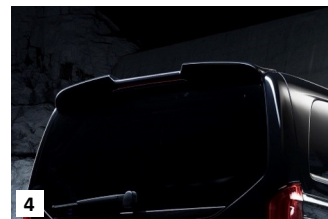

1

2

3

4

Рис. #	Наименование детали	Материал	Стоимость	Экспресс
1, 2, 3	Аэродинамический обвес из 3-х частей (F, S, R) / длинная база	FRP	\$6,800	+ \$1,200
4	Спойлер крыши с LED	FRP	<i>ожидается</i>	-

Внимание: указанная стоимость представлена для ознакомления и не является публичной офертой!